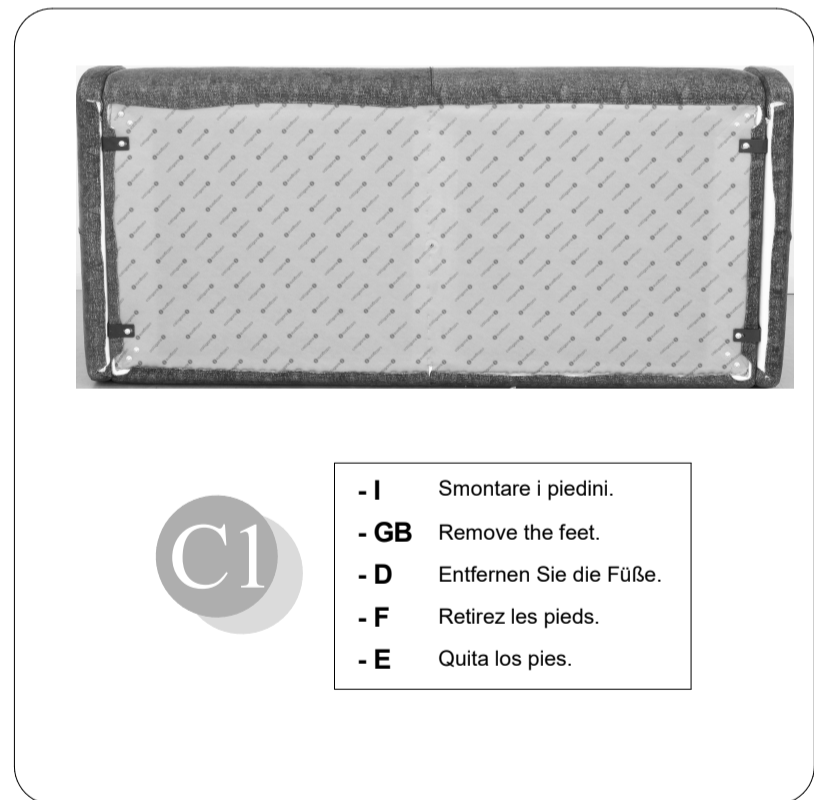

Attenzione-Attention-Vorsicht-Attention-Atención

- **I** Per sfoderare seguire le seguenti indicazioni.
- **GB** Please follow the instructions to remove the cover
- **D** Beim abziehen des Bezugs, bitte folgende Anweisungen beachten
- **F** Pour enlever la housse veuillez suivre les indications suivantes
- **E** Para desenfundar seguir las siguientes instrucciones

- **I** Smontare i piedini.
- **GB** Remove the feet.
- **D** Entfernen Sie die FüÙe.
- **F** Retirez les pieds.
- **E** Quita los pies.